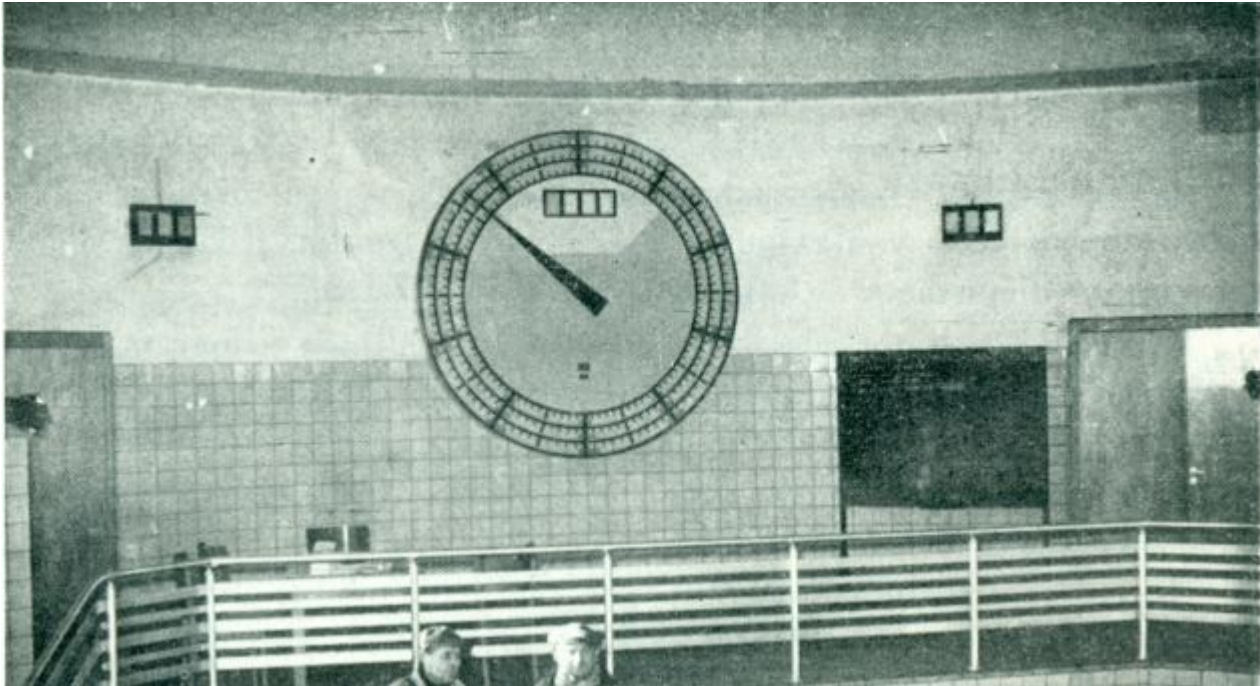

## Foto : Elektrisch afmijntoestel

### Boek:

[Het havencomplex van Oostende. - Met foto's van Dewulf en Antony en advertenties van havenbedrijven. - Met Nederlandse, Franse en Duitse tekst](#)

Tussen de vismijn en de haringhalle is een haring- en sprotbeurs opgericht waar de verkoop geschiedt door middel van een elektrisch afmijntoestel. De kopers nemen plaats in een soort tribune die goed uitzicht heeft op de te verkopen waar en op een grote wijzerplaat die de prijzen aangeeft. Ieder koper heeft voor zich een genummerde drukknop die met de wijzerplaat van het elektrisch afmijntoestel verbonden is. Als de koper op deze knop drukt doet hij de wijzer stilstaan en het nummer van zijn drukknop komt verlicht naast het toestel te voorschijn. Aldus worden automatisch zowel de koper als de koopprijs aangeduid en is er geen betwisting daaromtrent meer mogelijk