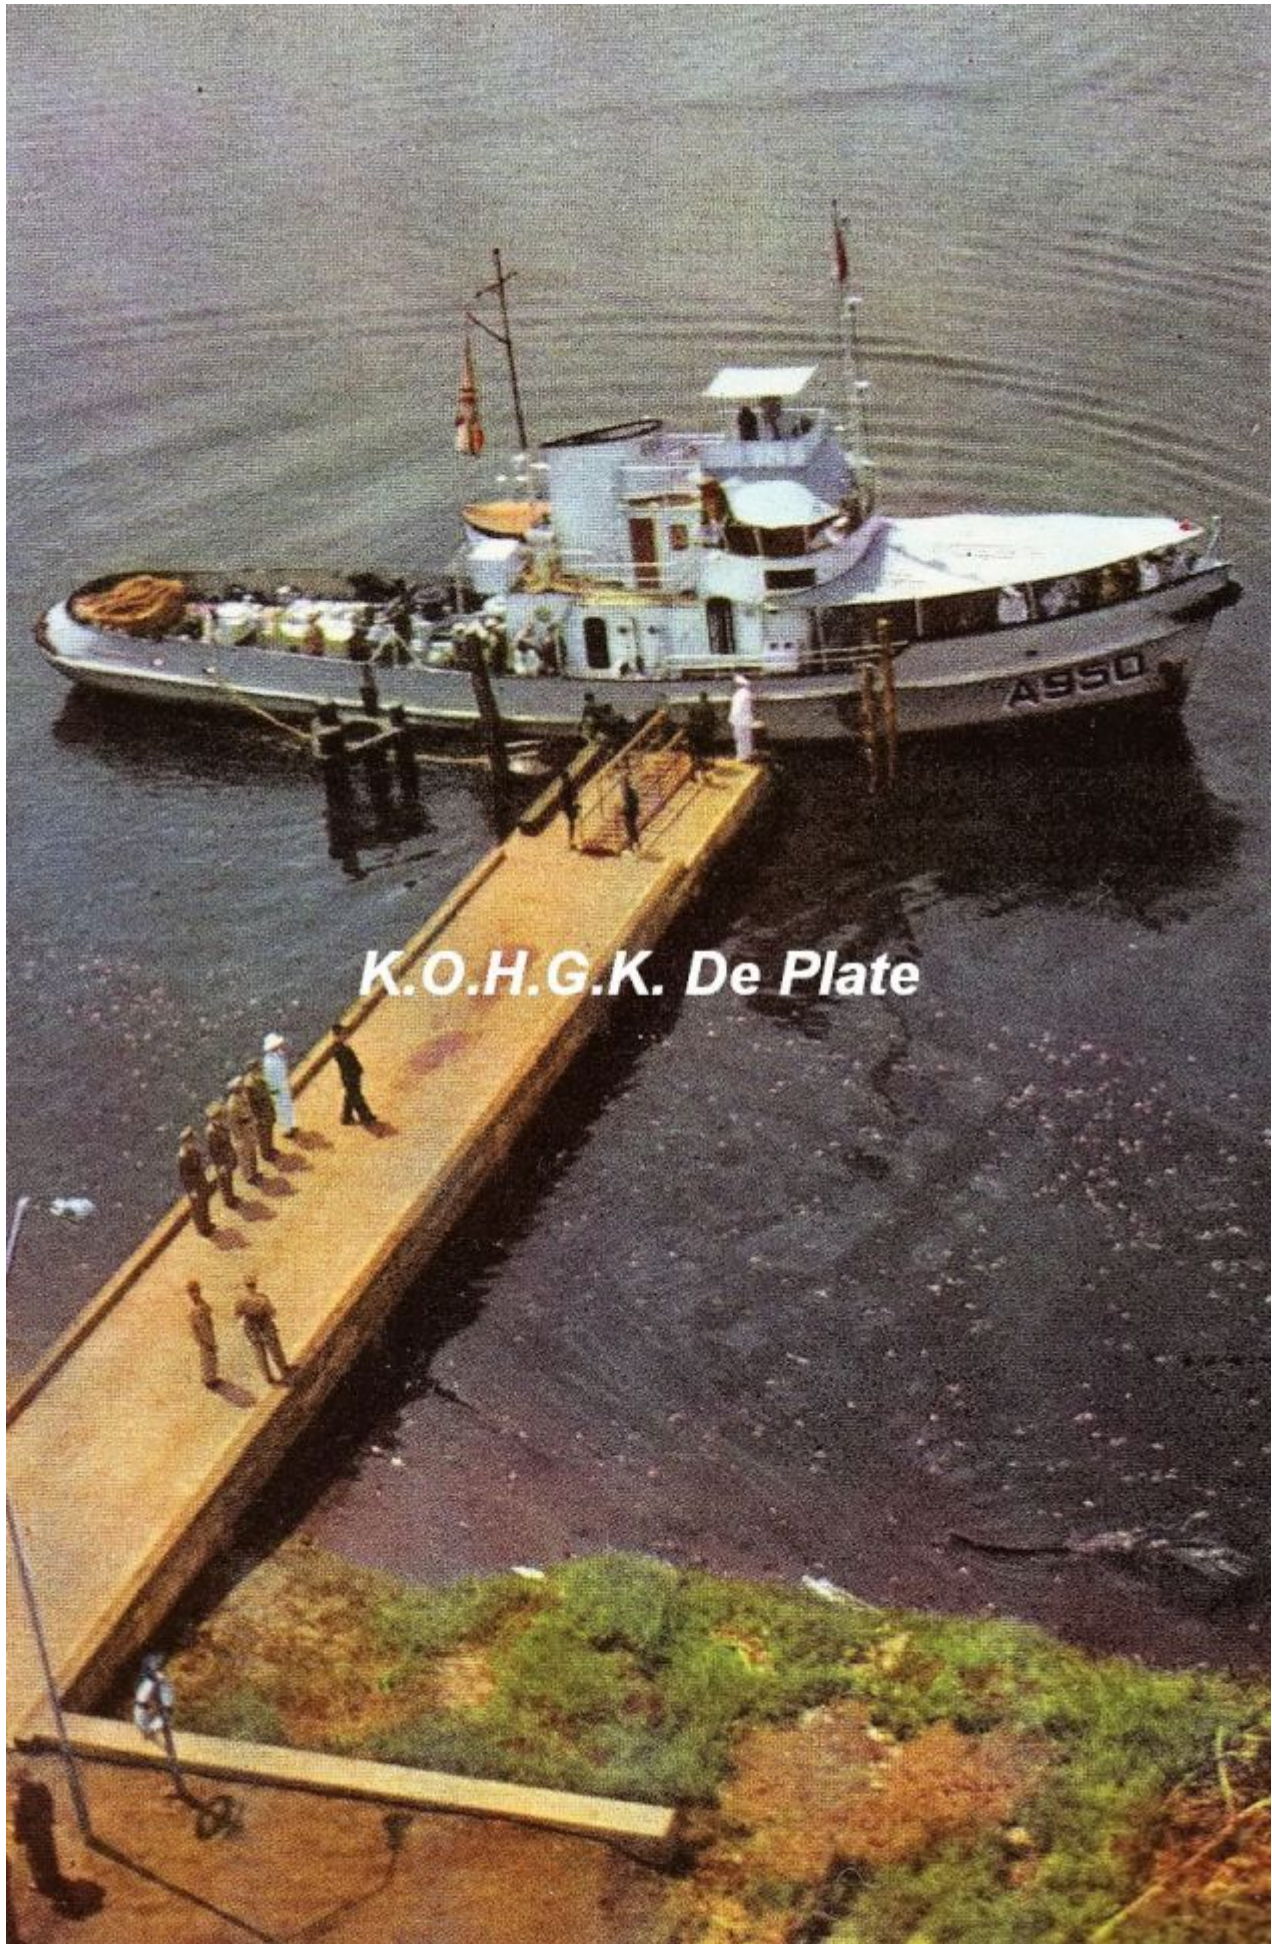

Gepubliceerd op *deplate.be* (<https://www.deplate.be>)

[Home](#) > Foto : Zeesleper A.950 "O/Lt Valcke" in Belgisch-Kongo

Foto : Zeesleper A.950 "O/Lt Valcke" in Belgisch-Kongo

K.O.H.G.K. De Plate

Formaat : 10 x 15 cm.

Trefwoorden:

[FOTO'S](#)

[A.950 VALCKE \(HULPSCHIP\)](#)

[SCHEPEN ; A.950 VALCKE \(HULPSCHIP\)](#)

[ZEEMACHT ; VLOOT](#)

[CONGO ; ALGEMEEN](#)

Datering:

1955

Source URL (modified on 05/11/2019 - 13:55):

<https://www.deplate.be/content/foto-zeesleper-a950-olt-valcke-belgisch-kongo>