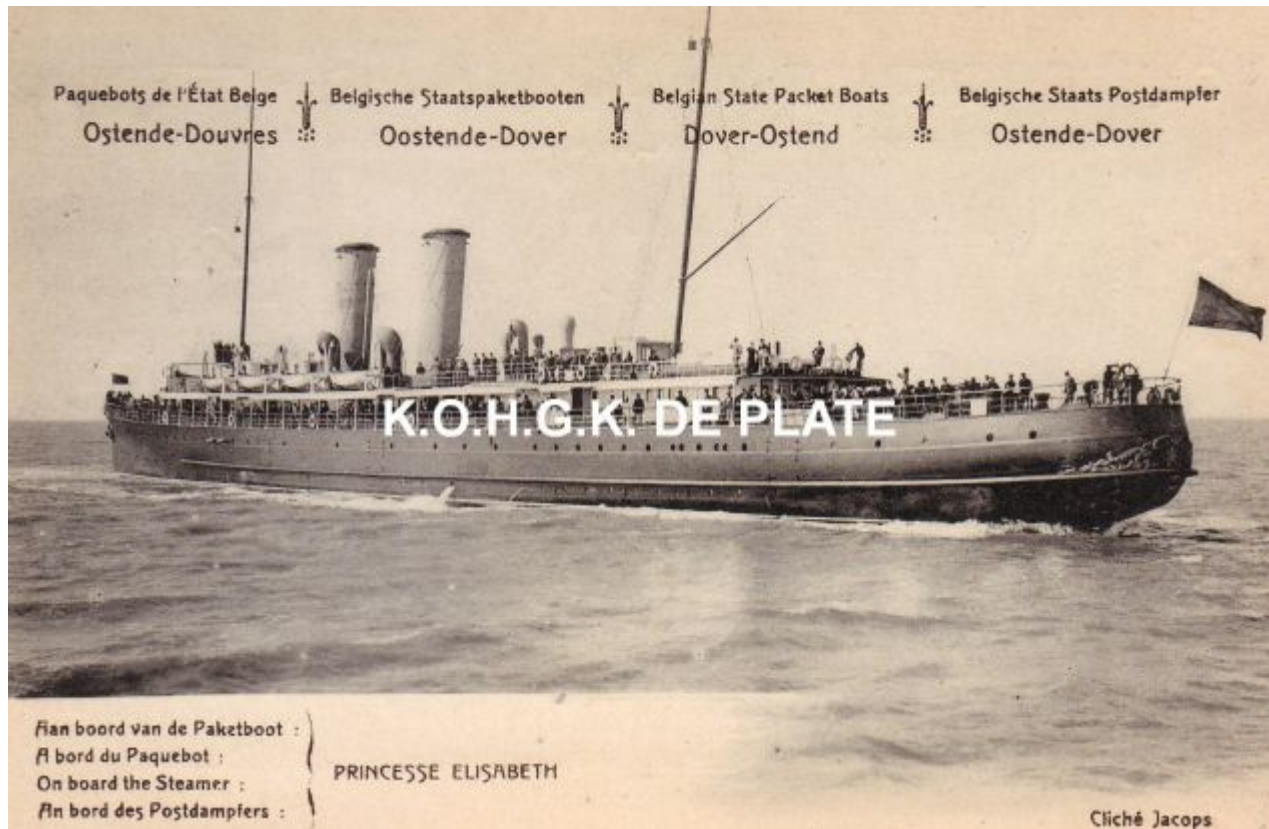

Postwaardestuk : "Princesse Elisabeth"

Postwaardestukken cliché Jacobs 5 cent Paquebots de l'Etat Belge Ostende-Douvres. Aan boord van de paketboot Princesse Elisabeth.(x2)

Meer info zie www.ostendferry.be

Trefwoorden:

[POSTKAARTEN N.N.](#)

[ZEEWEZEN](#)

[PRINCESSE ELISABETH \(PAKKETBOOT\)](#)

[POSTWAARDESTUKKEN](#)

[CLICHE JACOBS](#)

Datering:

1910

Herkomst:

[VAN ISEGHEM AUGUSTE](#)

Collectie:

[COLLECTIE DE PLATE](#)

Inventarisnummer:

1991/0906

Plaatskenmerk:

Doos 41 map 51A -blz 2