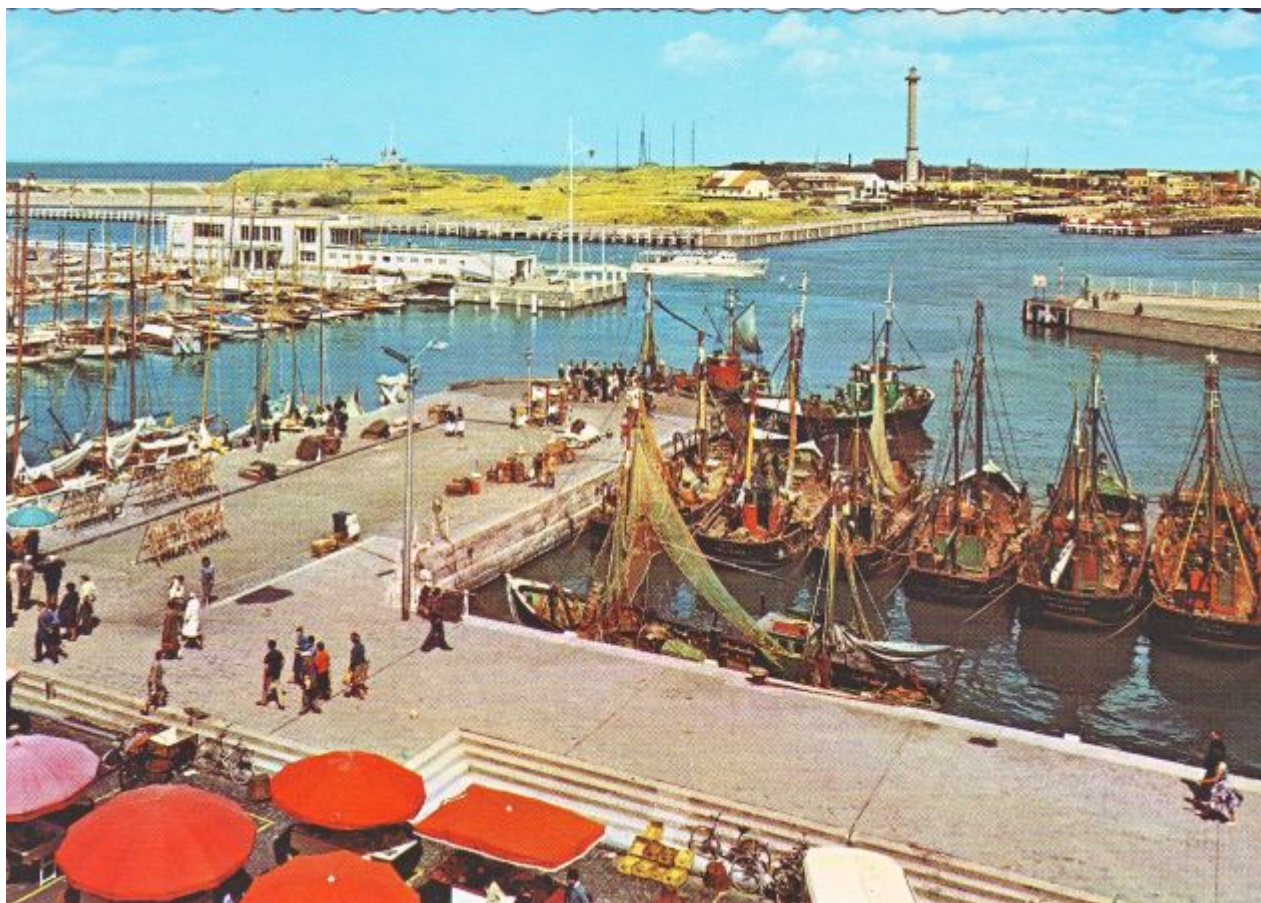

## Postkaart : Montgomerydok

Kruger, N° 933/26. - Vissersvaartuigen gemeerd in het Montgomerydok nabij de Vistrap (links). Het gebouw van de Royal North Sea Yacht Club, de havengeul en op de achtergrond, de Oosteroever.

**Trefwoorden:**

[POSTKAARTEN KRUGER](#)

[VISSERSKAAI](#)

[MONTGOMERYDOK](#)

[VISTRAP \(VISSERSKAAI\)](#)

[OOSTEROEVER](#)

[VISSERSVAARTUIGEN](#)

[ROYAL NORTH SEA YACHT CLUB \(RNSYC\) \(ZEILEN\)](#)