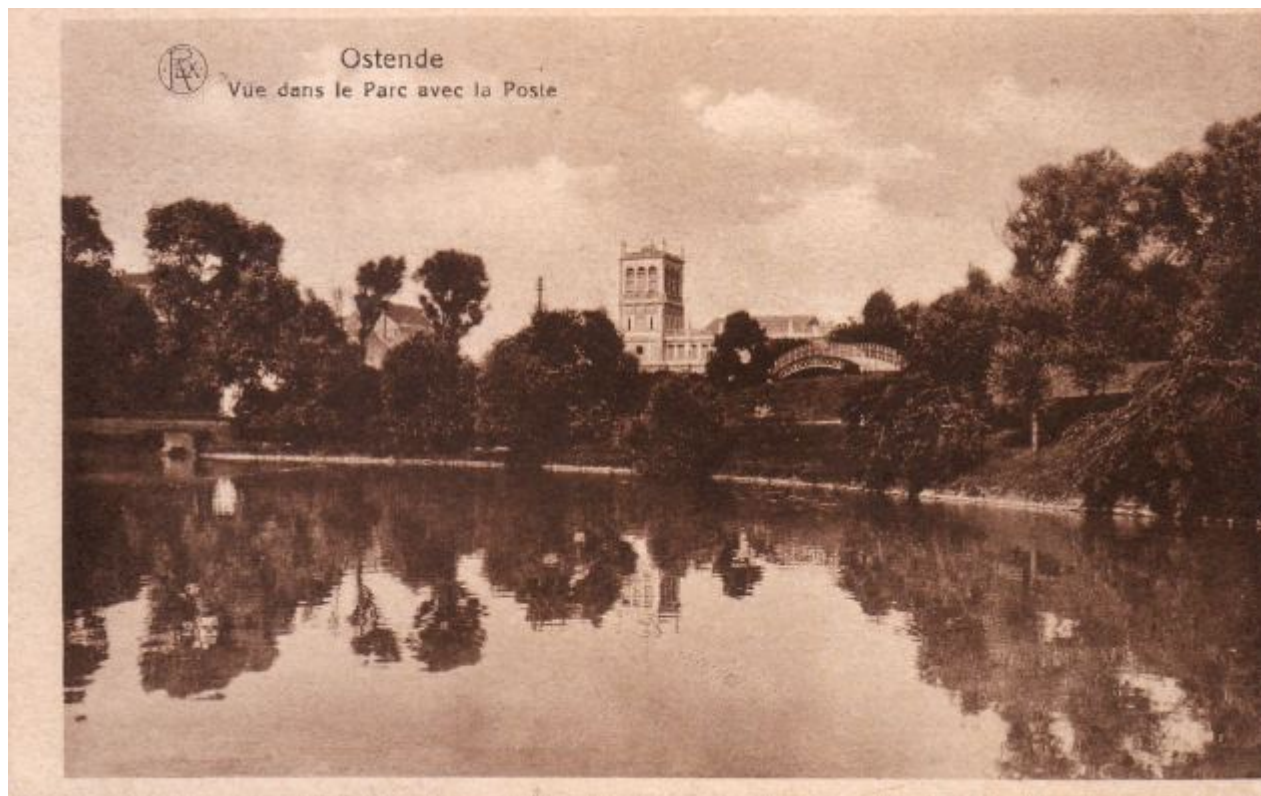

Postkaart : Leopoldpark

Rex. - De vijver in het Leopoldpark. Achteraan, het Postgebouw in de Hendrik Serruyslaan

Trefwoorden:

[POSTKAARTEN REX](#)

[PARKEN ; LEOPOLDPARK](#)

[POST ; GEBOUWEN ; 1906](#)

[VIJVERS](#)

Datering:

ca. 1920

Uitgever:

[REX](#)

Inventarisnummer:

2011/1133

Plaatskenmerk:

Fotoarchief Postkaartenalbum 1