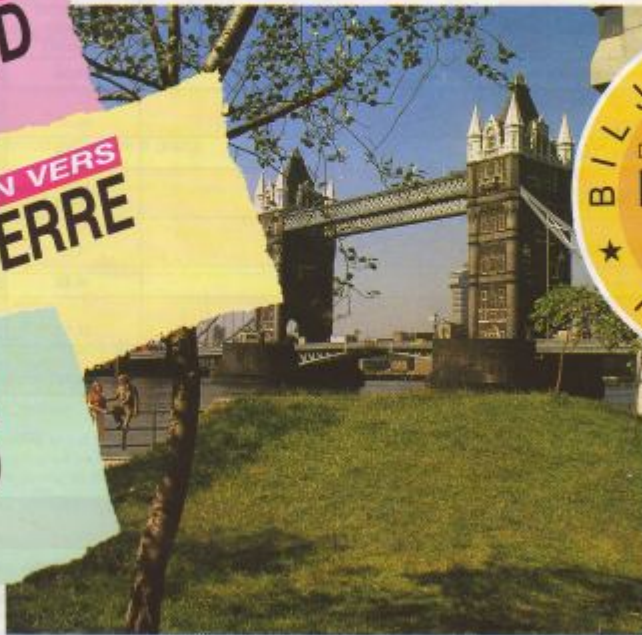

P&O European Ferries

EXCURSIE NAAR
ENGELAND

EXCURSION VERS
L'ANGLETERRE

AUSFLUGE NACH
ENGLAND

ZOMER
ÉTÉ
SOMMER