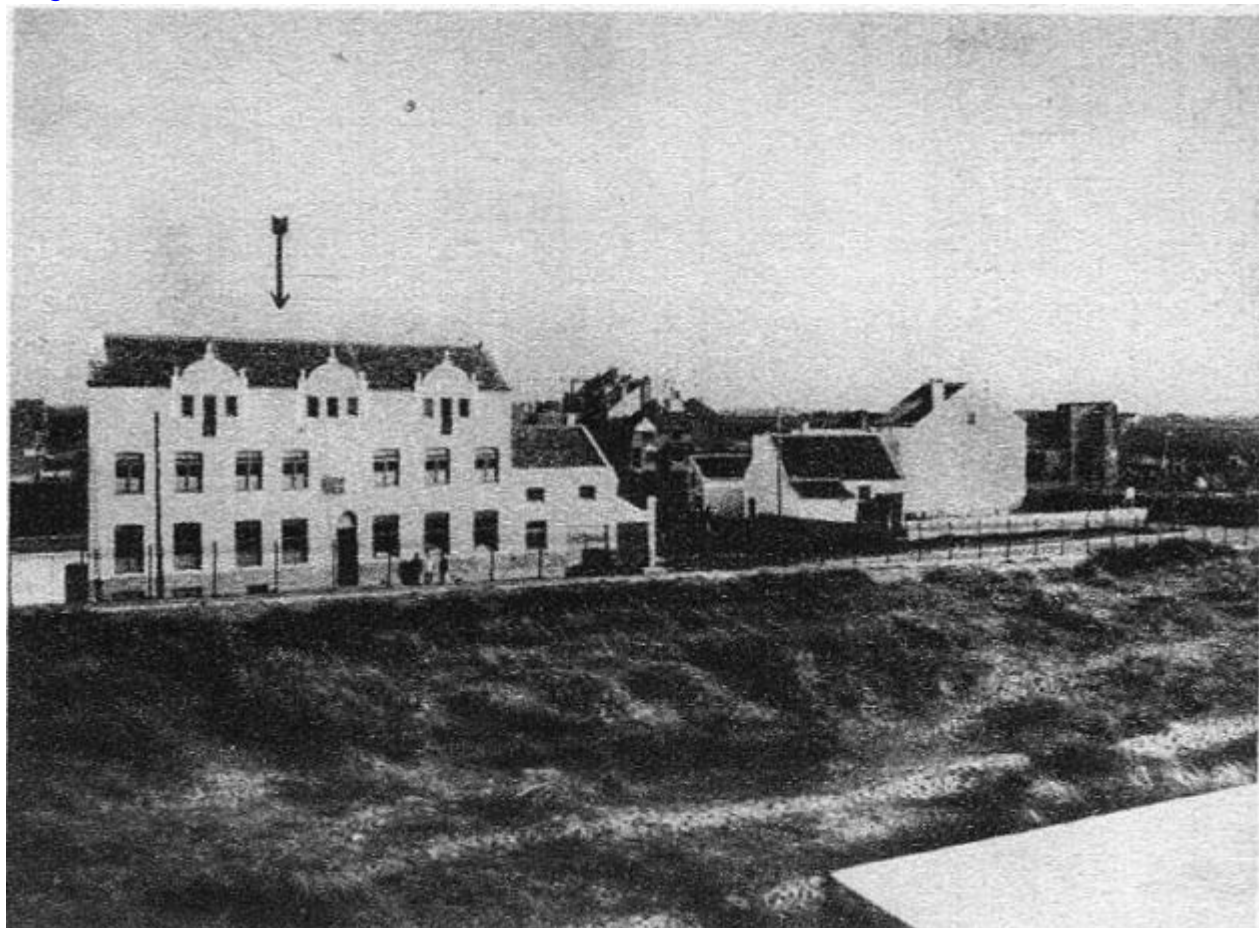

Foto : Pension Côte d'Azur. Raversijdestraat

Boek:

[Guide Album "Memento" du Littoral Belge = The Belgian sea shore = Wegweiser-Album der Belgischen Küste](#)

Prop. Lamy

Trefwoorden:

[PENSION CÔTE D'AZUR](#)

Source URL (modified on 27/07/2020 - 14:26):

<https://www.deplate.be/content/foto-pension-c%C3%B4te-dazur-raversijdestraat>