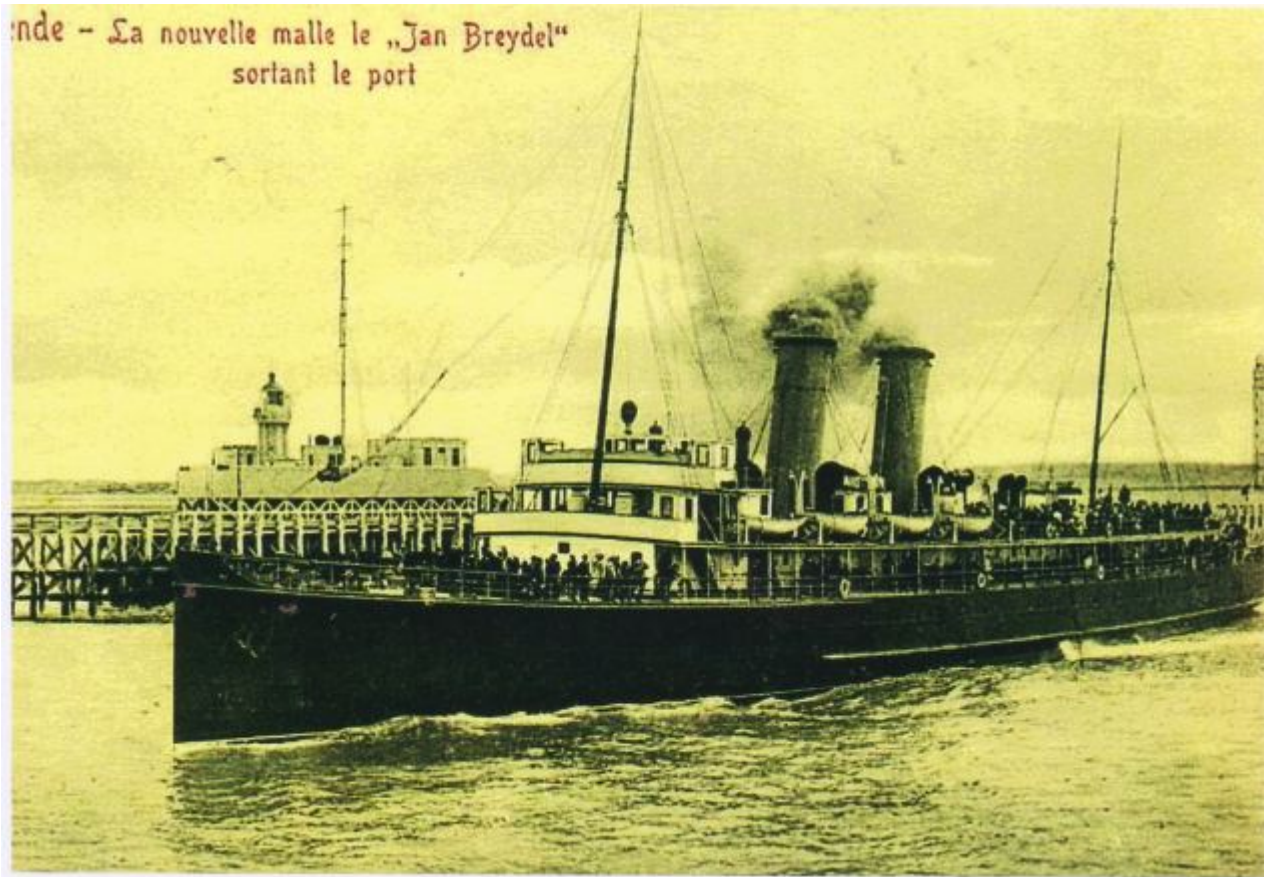

Foto : Pakketboot "Jan Breydel"

foto (kopie) formaat 13.5 x 9.5.
Pakketboot "Jan Breydel"

Trefwoorden:

[FOTO'S](#)

[ZEEWEZEN](#)

[PAKKETBOTEN](#)

[SCHEPEN ; JAN BREYDEL \(PAKKETBOOT\)](#)

[HAVENGEUL](#)