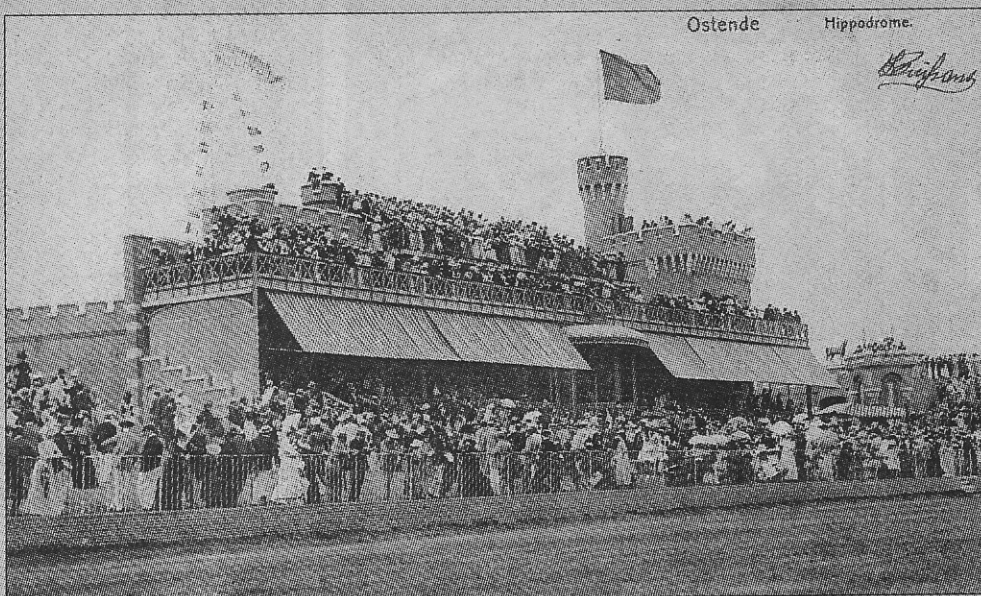

Het paard van de hippodroom

Iedereen die op de Wellingtonrenbaan komt let wel eens op het mooi bronzen beeld dat een renpaard voorstelt. Het staat dichtbij de Koningin Astridlaan aan de noedingang voor hulpwagens op enkele meter van de Sportstraat.

Het beeld van het renpaard in de Wellington hippodroom is al het tweede exemplaar dat over de renbaan waakt.

Inbeslagname

Voor Wereldoorlog I stond een paard op een hoog voetstuk naast de tribune. Toen de Duitsers het brons en koper gingen opeisen, kreeg de burgemeester van Oostende op 12 december 1916 volgend bevel: Volgens korpsbevel van 7 december 1916 worden

Een beeld van voor 1914 : men ziet rechts van de tribune het bronzen paard. (circa 1907)

volgende standbeelden in beslag genomen : 1. een bronzen paard op de renbaan ; 2. acht leeuwen op de monumentale brug ; 3. vier engelen op de monumentale brug ; 4. acht allegorische figuren op