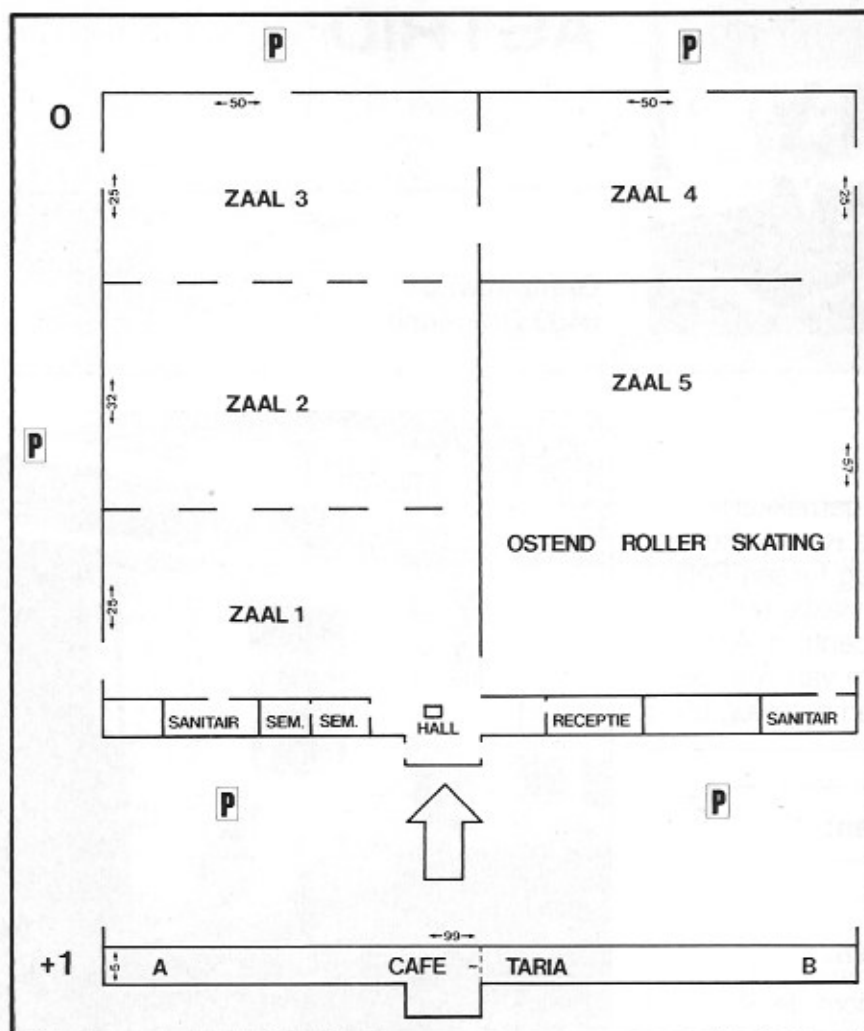

**Plattegrond:**

Elektriciteitsaansluitingen zijn overal mogelijk

--- = losse wand

**Vergaderzalen:**

+ Ter plaatse

(+) Op aanvraag

	Oppervlakte m <sup>2</sup>	Capaciteit	Banketten/Maaltijden	Cocktails/Recepties	Diaprojectie	Filmprojectie	Geluidsinstallatie	Tentoonstellingen	Simultaanvertaling	Bandopnemer	Fotocopie	Stencil	Speciale belichting	Secretariaat + telefoon
Cafeteria A	250	150	+	+	+	+	+	+	(+)	+	+	+	+	+
Cafeteria B	350	250	+	+		+			(+)					
Cafeteria A + B	600	400	+	+			+		(+)					
Zaal 1	1200	600/1000	(+)	+				+	(+)					
Zaal 2	1600	800/1400	(+)	+					(+)					
Zaal 3	1200	600/1000	(+)	+					(+)					
Zaal 4	1300	700/1100	(+)	+					(+)					
Zaal 5 (O.R.S.)	2400	1200/1500	(+)	+					(+)					
Zaal 1 + 2 + 3 + 4	5300	2700/4500	(+)	+					(+)					
Tentoonstellingszaal (1-5)	9300	—	(+)	+					(+)					