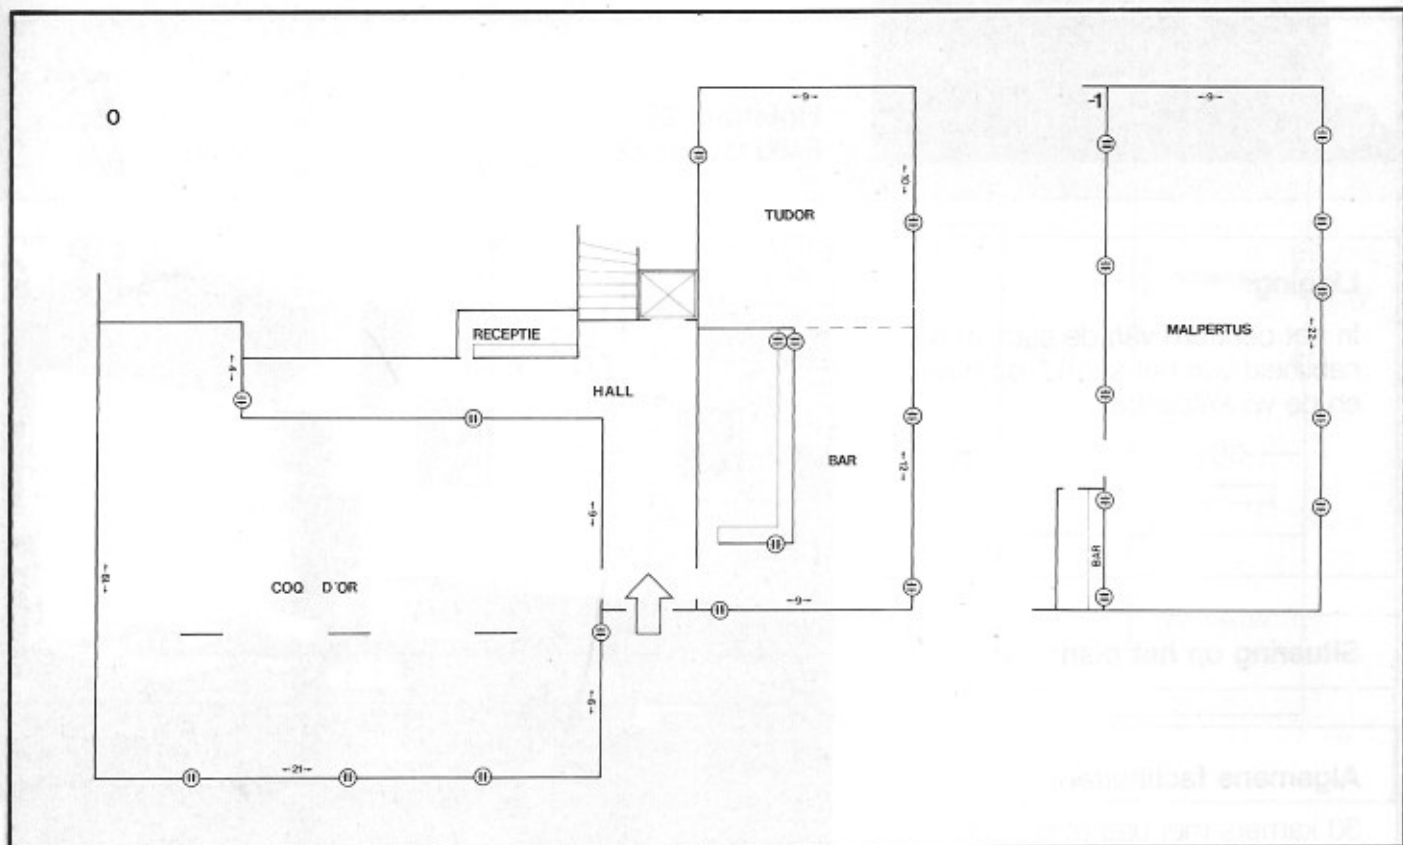

### Algemene faciliteiten:

Kamers met bad en toilet, kleurentelevisie en telefoon. Lift, restaurant, bar, salon...

Plattegrond:

Ⓜ = stopkontakt

Vergaderzalen:

+ Ter plaatse

(+) Op aanvraag

	Afmetingen	Cap. in rijen	Cap. aan tafels	Cap. a. tafels/U-vorm	Maaltijden/Banketten	Cocktails/Recepties	Projectie/dia	Projectie/film	Geluidsinstallatie	Bandopnemer	Speciale verlichting	Bord/Overflap
Malpertus	21 x 9 m	130	80	64	120	150	(+)	(+)	+	+	+	+
Coq d'or	22 x 7 m	120	110	60	110	180	(+)	(+)	+	+	+	+
Tudor (+ Thalassa Bar)	9 x 9 m	-	30	25	30	120 (+ bar)	(+)	(+)	+	+	+	+