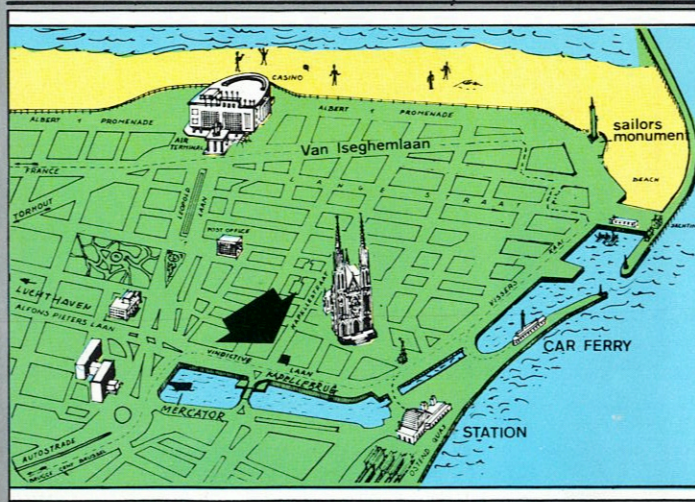

Das HOTEL BURLINGTON, in unmittelbarer Nähe der Jacht- und Fischerhäfen, des Einkaufszentrums, und nur einige Gehminuten vom Strande gelegen, bietet Ihnen einen angenehmen und gepflegten Aufenthalt. Dort stehen 40 komfortable Zimmer mit Bad oder Dusche, Toilette, Rundfunkapparat und Telephon zu Ihrer Verfügung.

Der Bahnhof, Car-Ferry, die E5 Autobahn und der Flughafen befinden sich alle in der näheren Umgebung sodass Sie von hier aus Ihre entferntesten Bestimmungs-orte mühelos und schnell erreichen können. Das Hotel ist während des ganzen Jahres geöffnet.

## HOTEL BURLINGTON Oostende

kapellestraat 90  
8400 oostende  
tel. 059/70.15.52

eig./prop. P. Vercaemst-Vandewalle

HOTEL BURLINGTON, gelegen vlakbij de jacht- en vissershaven, shoppingcenter en slechts op een boogscheut van het strand, biedt u een aangenaam verzorgde verblijfsaccomodatie.  
40 comfortabele kamers met bad of douche, toilet, radio en telefoon staan ter uwe beschikking.  
Station, carferry, E5-autosnelweg en luchthaven liggen in de onmiddellijke omgeving zodat de verste verten voor u goed en vlug bereikbaar zijn.  
Het hotel is gans het jaar open.

L'HOTEL BURLINGTON, situé tout près du port de pêche et des bateaux de plaisance, du centre commercial et à quelques minutes de la plage, vous offre un séjour agréable et soigné.  
40 chambres confortables avec bain ou douche, toilette, radio et téléphone, y sont à votre disposition.  
La gare, le car-ferry, l'autoroute E5 et l'aéroport se trouvent à proximité immédiate, de sorte que vos destinations les plus lointaines sont assurées avec rapidité et facilité. L'hôtel reste ouvert toute l'année.